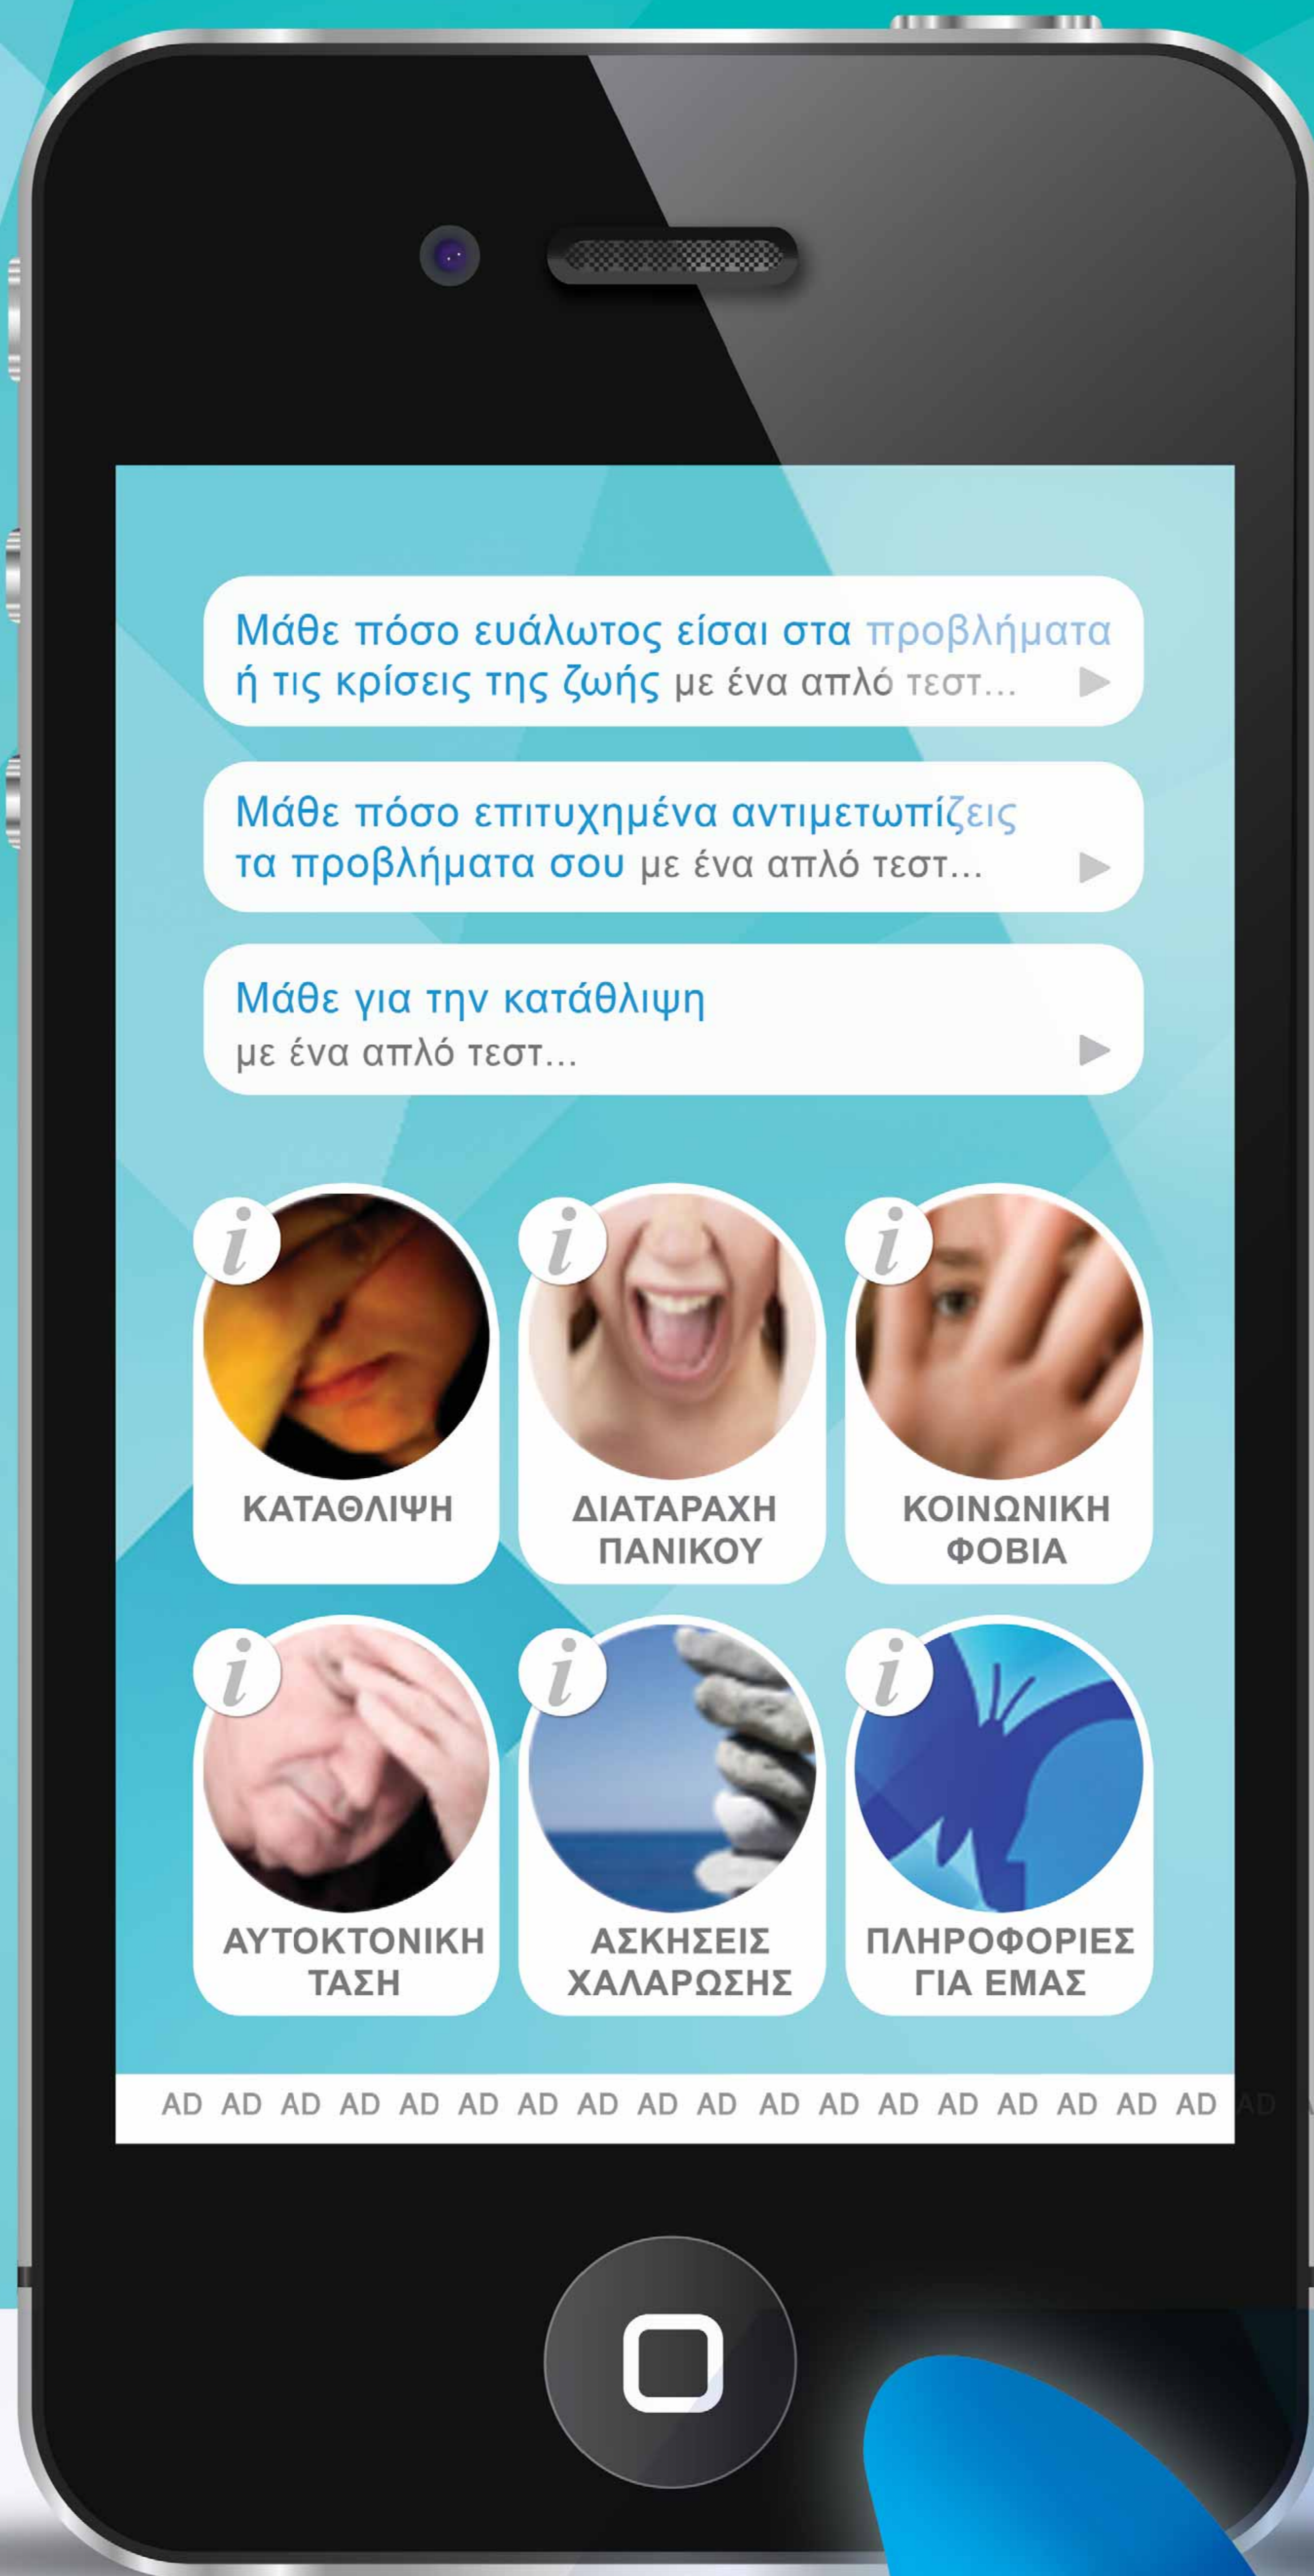

Η πρώτη Ελληνική εφαρμογή Ψυχολογικής Ενημέρωσης και Στήριξης μέσω smart phone (mHealth)

IFeelUp